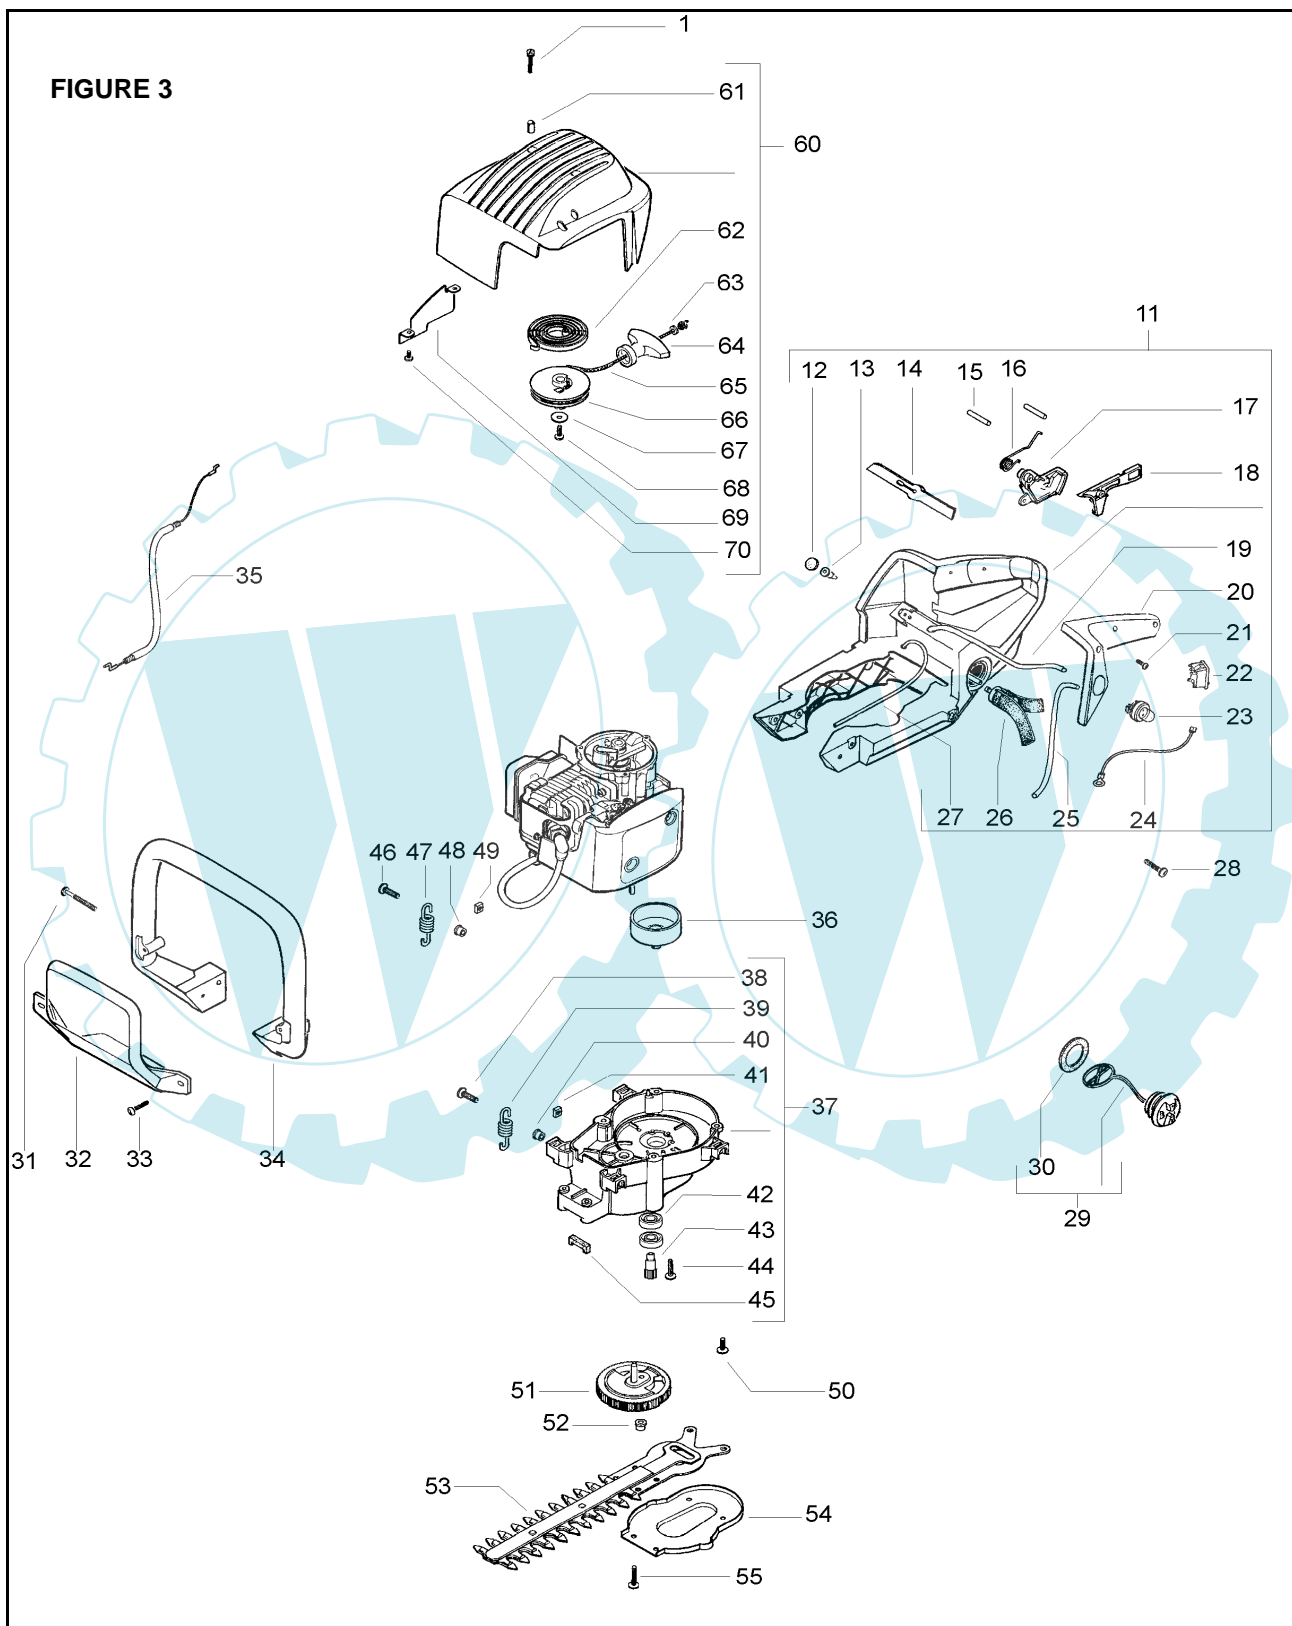

FIGURE 3

Item	P/N McC	P/N ELX	Qty	DESCRIPTION

Item	P/N McC	P/N ELX	Qty	DESCRIPTION

FIGURE 3

1	241963	538241963	3	screw M4x22	50	227568	538227568	4	screw M4x20
C 11	243363	538243363	1	rear handle assy	C 51	243657	538243657	1	blade gear
C 12	• 241717	538241717	1	valve felt	B 52	242521	538242521	1	bushing
C 13	• 322199	538322199	1	valve duckbill	C 53	242458	538242458	1	17" blade assy
14	• 241709	538241709	1	cable holder	C 53	242584	538242584	1	22" blade assy
15	• 241762	538241762	2	pin d.4x25,5	54	241761	538241761	1	gear box cover
16	• 241637	538241637	1	spring	55	111117	538111117	6	screw 10-14x1"
C 17	• 241635	538241635	1	throttle rigger	60	241858	538241858	1	cover assy (yellow)
C 18	• 241636	538241636	1	safety lever		243588	538243588	1	cover assy (orange)
B 19	• 241777	538241777	1	mix pipe	61	• 241617	538241617	3	bushing 5x10
20	• 243332	538243332	1	half handle left	B 62	• 241619	538241619	1	starter spring
21	• 240862	538240862	3	screw - self threading 4x18	63	• 235612	538235612	1	washer d.4x9x0,8
C 22	• 242439	538242439	1	switch	64	• 241778	538241778	1	starter's handle
C 23	• 224242-01	538022424	1	primer	A 65	• 241746	538241746	1	starter rope
24	• 241867	538241867	1	ground cable	B 66	• 241620	538241620	1	starter pulley
B 25	• 241776	538241776	1	primer pipe	67	• 241703	538241703	1	washer d.4x16x0,8
A 26	• 240452	538240452	1	pick up	68	• 240862	538240862	1	screw - self threading 4x18
B 27	• 241775	538241775	1	tube mix	69	• 241758	538241758	1	air conductor
28	111117	538111117	2	screw 10-14x1"	70	• 111069	538111069	2	screw 8x16x0,375
B 29	240865	538240865	1	fuel cap assy					
C 30	• 235510	538235510	1	o-ring					
31	219883	538219883	4	screw 10-14x1,69					
32	241654	538241654	1	front handle protection					
33	111117	538111117	2	screw 10-14x1"					
34	241868	538241868	1	front handle					
C 35	241642	538241642	1	gas cable					
C 36	241771	538241771	1	clutch drum					
37	249863	538249863	1	gear box assy					
38	• 217936	538217936	2	screw 10-24x0,75					
C 39	• 242307	538242307	2	spring					
40	• 241765	538241765	2	bushing					
41	• 218005	538218005	2	square nut 10-24					
42	• 235897	538235897	2	ball bearing 10x26x8 (6000-2RS1)					
43	• 225007-01	538225007	1	gear					
44	• 218644	538218644	2	screw 10-14x0,75					
45	• 241633	538241633	1	dust shield					
46	217936	538217936	2	screw 10-24x0,75					
C 47	242307	538242307	2	spring					
48	241765	538241765	2	bushing					
49	218005	538218005	2	square nut 10-24					

A=ALTA ROTAZIONE
B=MEDIA ROTAZIONE
C=ALTA ROTAZIONE
NUOVI CODICI

A=HIGH MOVING
B=MEDIUM MOVING
C=SLOW MOVING
NEW P. NUMBERS

A=HAUTE DEMANDE
B=MOYENNE DEMANDE
C=BASSE DEMANDE
NOUVELLES REFERENCES

A=GROBE NACHFRAGE
B=MITTELMAESSIGE
C=WENIGE NACHFRAGE
NEU CODEX